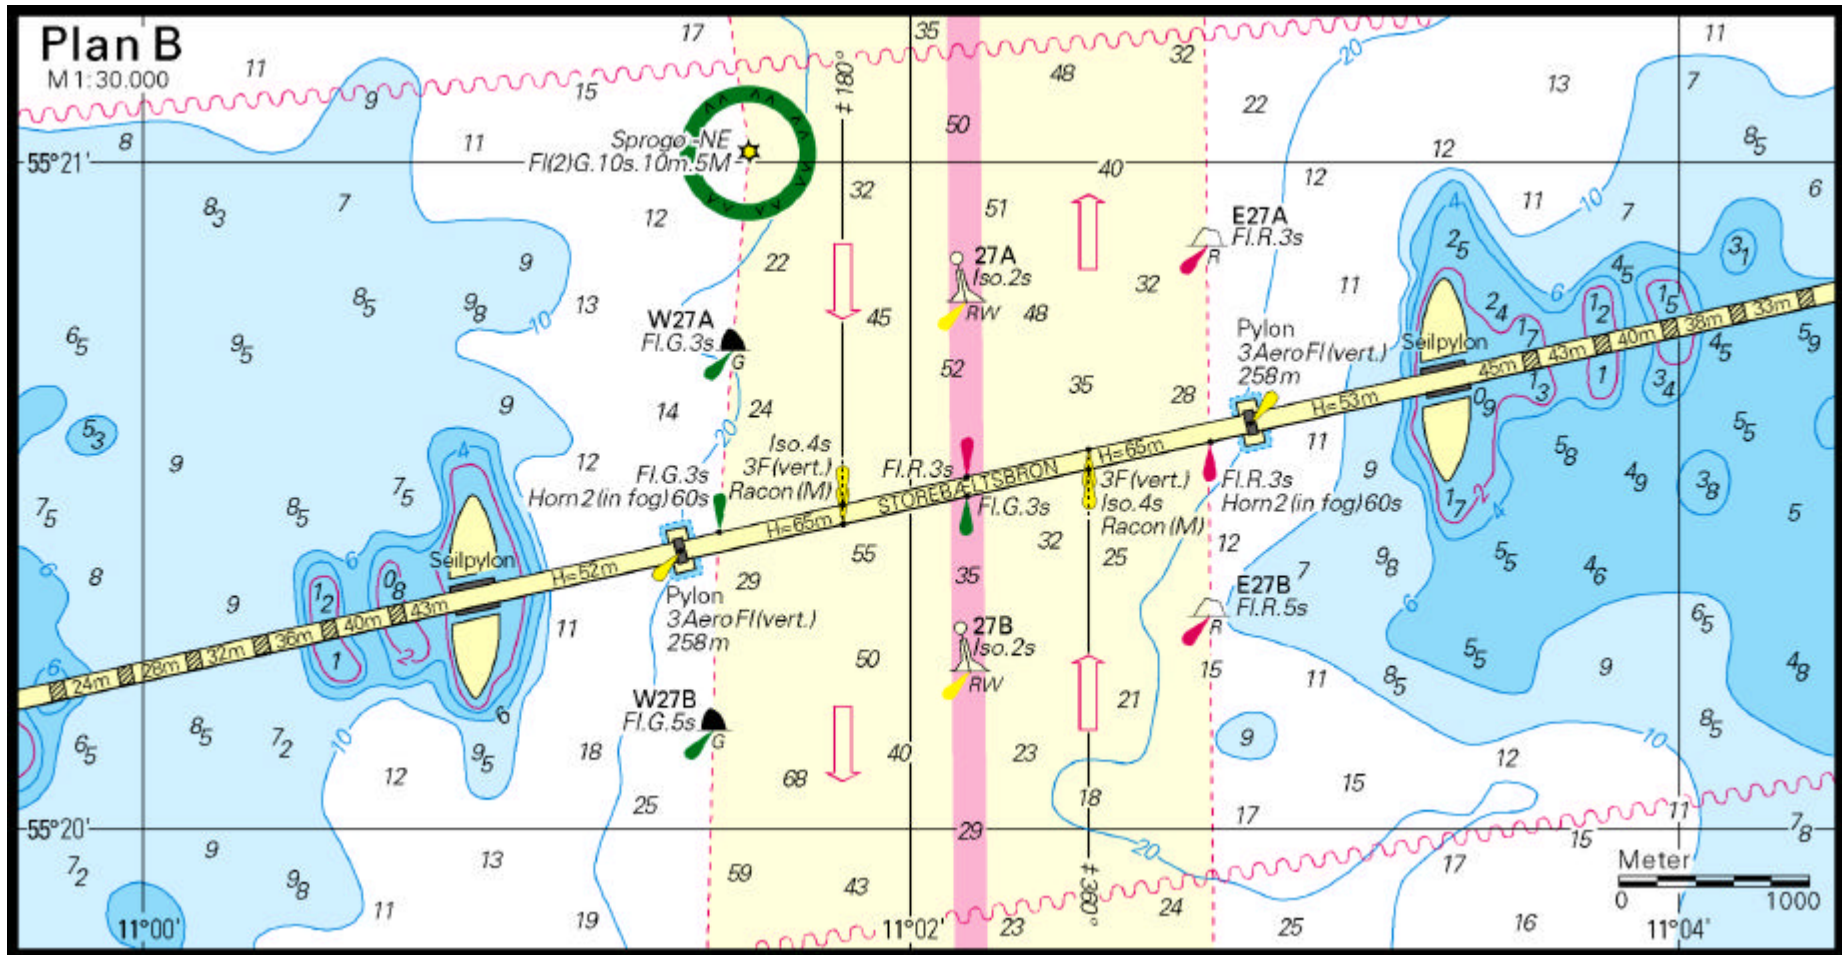

Kreuzer Yacht Club Deutschland e.V.

Flachwasser an der Brücke über den Großen Belt

Stand Mai 2003

Alle Angaben ohne Gewähr

Quelle: Nautische Veröffentlichung Verlagsges., Arnis